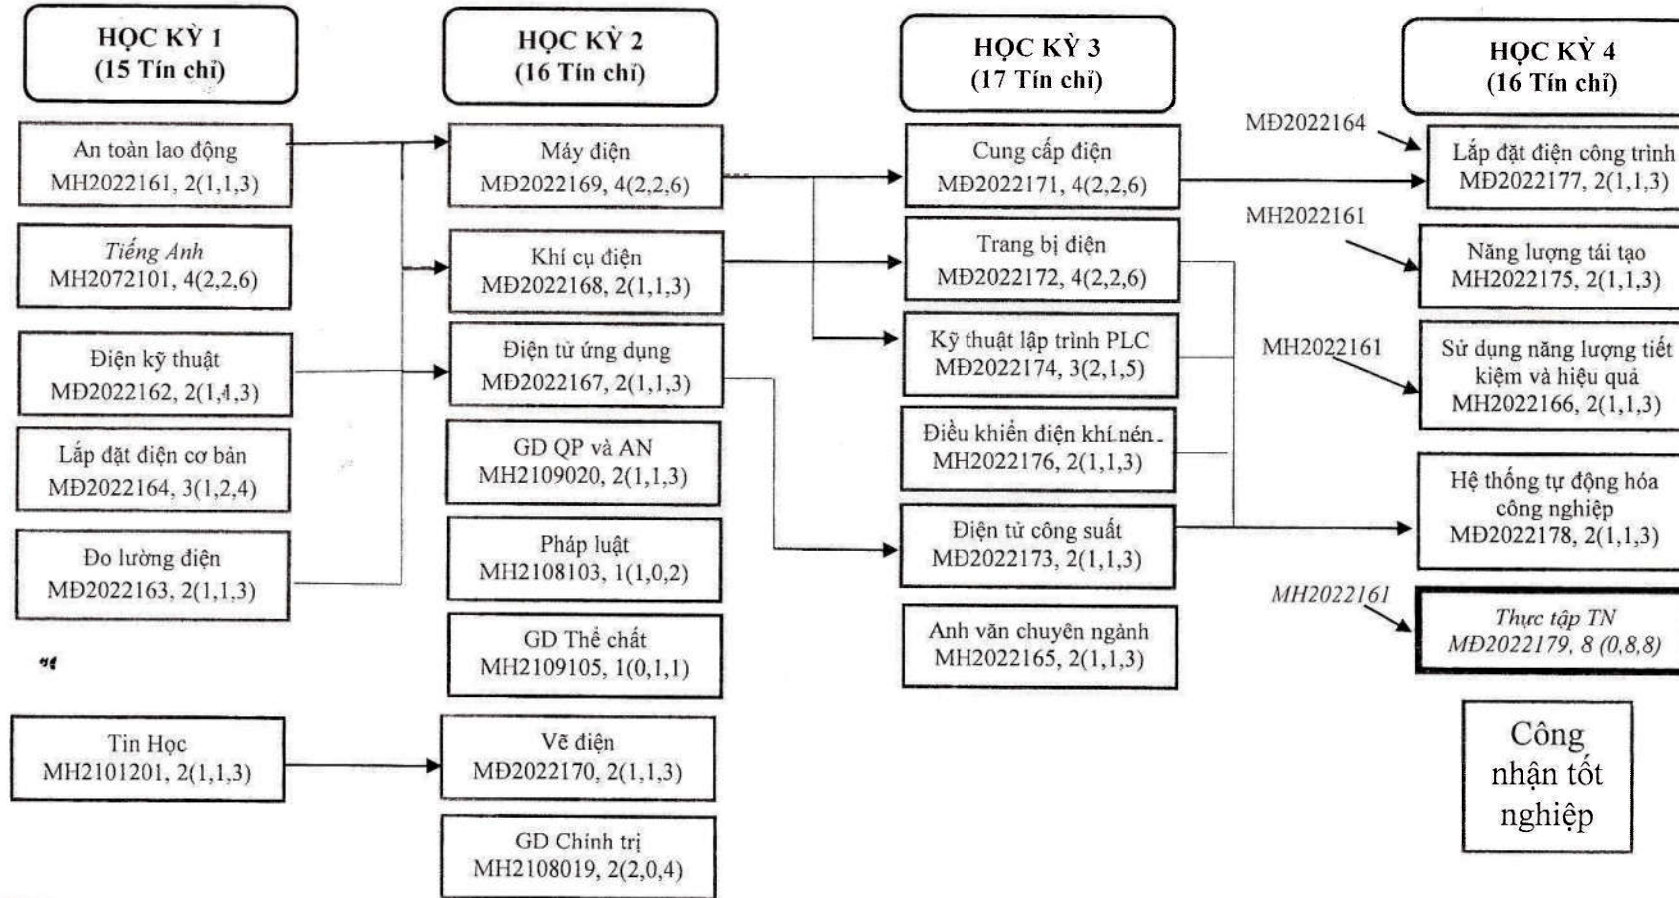

BM7b/QT10/P.QLĐT-KT
**SƠ ĐỒ MỐI LIÊN HỆ VÀ TIẾN TRÌNH ĐÀO TẠO CÁC MÔN HỌC, MÔ-ĐUN
 TRONG CHƯƠNG TRÌNH ĐÀO TẠO**

Tên ngành: Điện công nghiệp và dân dụng

Trình độ: Trung cấp

Mã ngành: 5520223

HIỆU TRƯỞNG

TS. Phạm Đức Khiêm

TRƯỞNG PHÒNG QLĐT-KT

Hồ Văn Nhật

TRƯỞNG KHOA

Phạm Thanh Hải