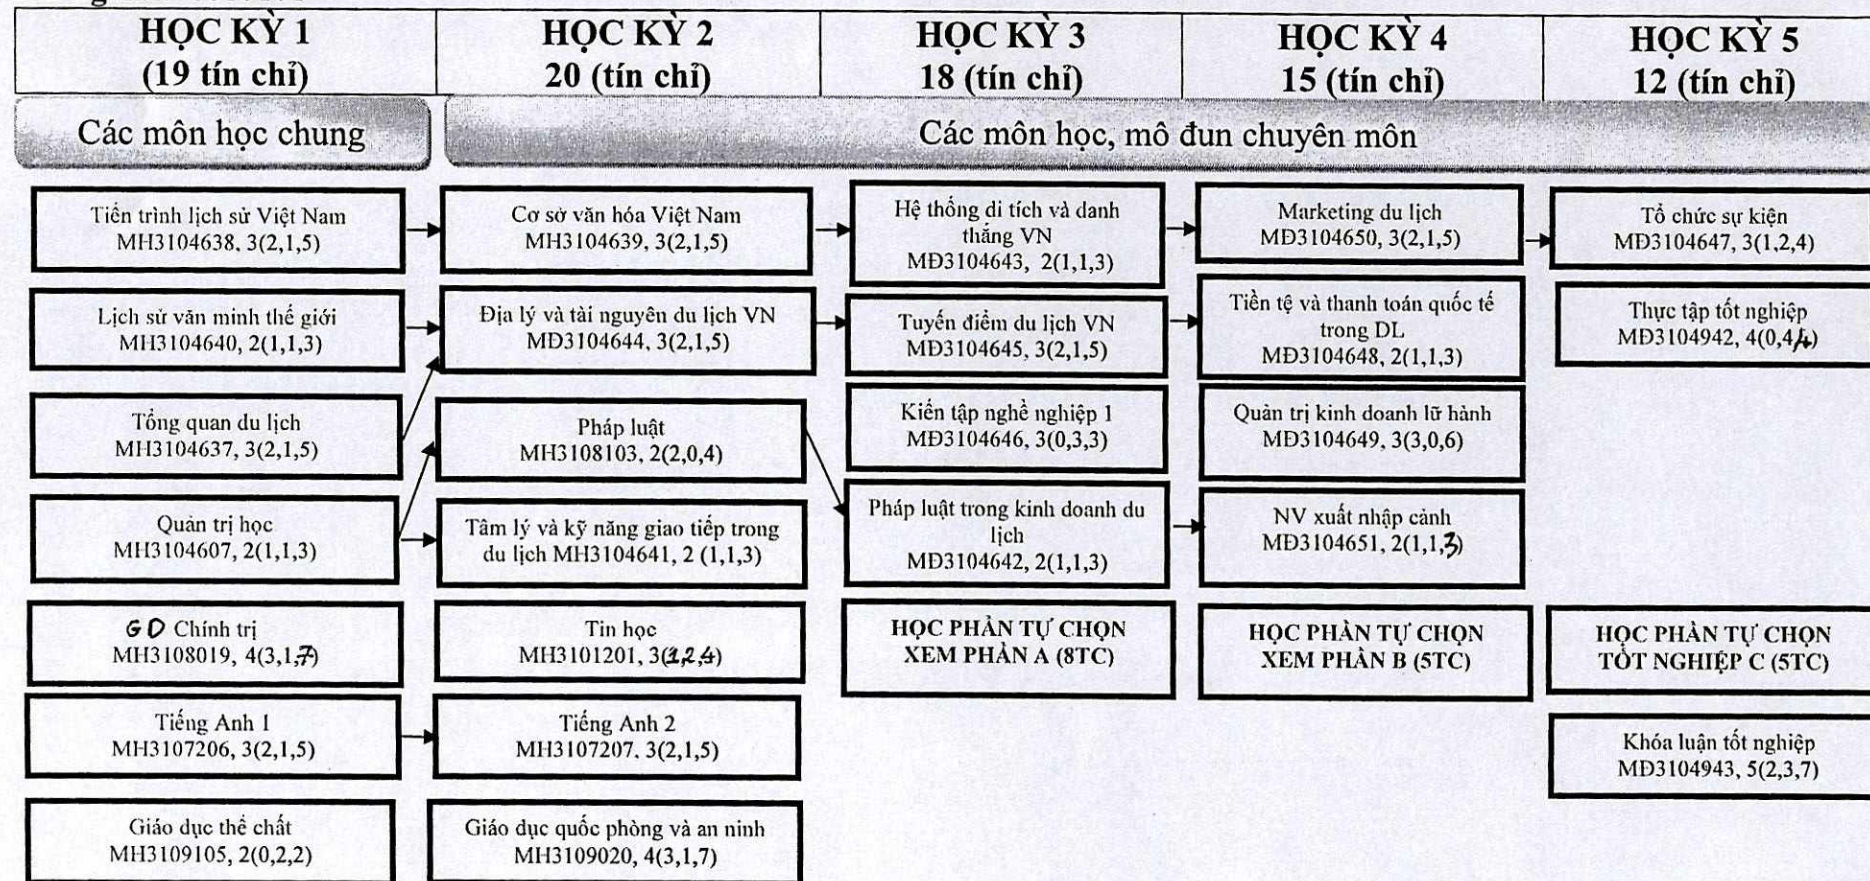

**SƠ ĐỒ MỐI LIÊN HỆ VÀ TIẾN TRÌNH ĐÀO TẠO CÁC MÔN HỌC, MÔ ĐUN  
TRONG CHƯƠNG TRÌNH ĐÀO TẠO**

**Tên ngành:** Quản trị Dịch vụ du lịch lữ hành

**Bậc:** Cao đẳng

**Mã ngành:** 6810101

Chuyên ngành	PHAN A (chọn 8TC)	PHAN B (chọn 5TC)	PHAN C (chọn 5TC)
<b>Nghiệp vụ hướng dẫn du lịch</b>	<p>→ NV hướng dẫn du lịch nội địa MĐ3104653, 3(1,2,4)</p> <p>TA2 → <i>Trương Anh</i> chuyên ngành hướng dẫn du lịch MĐ3104652, 3(1,2,4)</p> <p>→ Kiến tập NN 2 (NV HDV DL nội địa) MĐ3104655, 2(0,2,2)</p>	<p>→ NV hướng dẫn DL quốc tế MĐ3104654, 3(2,1,5)</p> <p>→ Kiến tập NN 3 (NV HDV DL quốc tế) MĐ3104656, 2(0,2,2)</p>	<p>→ Kỹ năng hoạt náo MĐ3104662, 2(1,1,3)</p> <p>→ Quản trị hãng vận chuyển MĐ3104663, 3(1,2,4)</p>
<b>Điều hành tour du lịch</b>	<p>→ Thiết kế và tính giá chương trình DL MĐ3104658, 3(1,2,4)</p> <p>TA2 → <i>Trương Anh</i> chuyên ngành điều hành tour du lịch MĐ3104657, 3(1,2,4)</p> <p>→ Kiến tập NN 2 (TK và tính giá CT DL) MĐ3104660, 2(0,2,2)</p>	<p>→ NV tổ chức và điều hành tour MĐ3104659, 3(2,1,5)</p> <p>→ Kiến tập NN 3 (NV TC và ĐH tour DL) MĐ3104661, 2(0,2,2)</p>	<p>→ Đại lý lữ hành MĐ3104664, 2(1,1,3)</p> <p>→ Quản trị hãng vận chuyển MĐ3104663, 3(1,2,4)</p>

**HIỆU TRƯỞNG**

*TS. Phạm Đức Khiêm*

**TRƯỞNG PHÒNG P. QLĐT**

*Hồ Văn Nhật*

**TRƯỞNG KHOA**

*Trần Minh Quân*