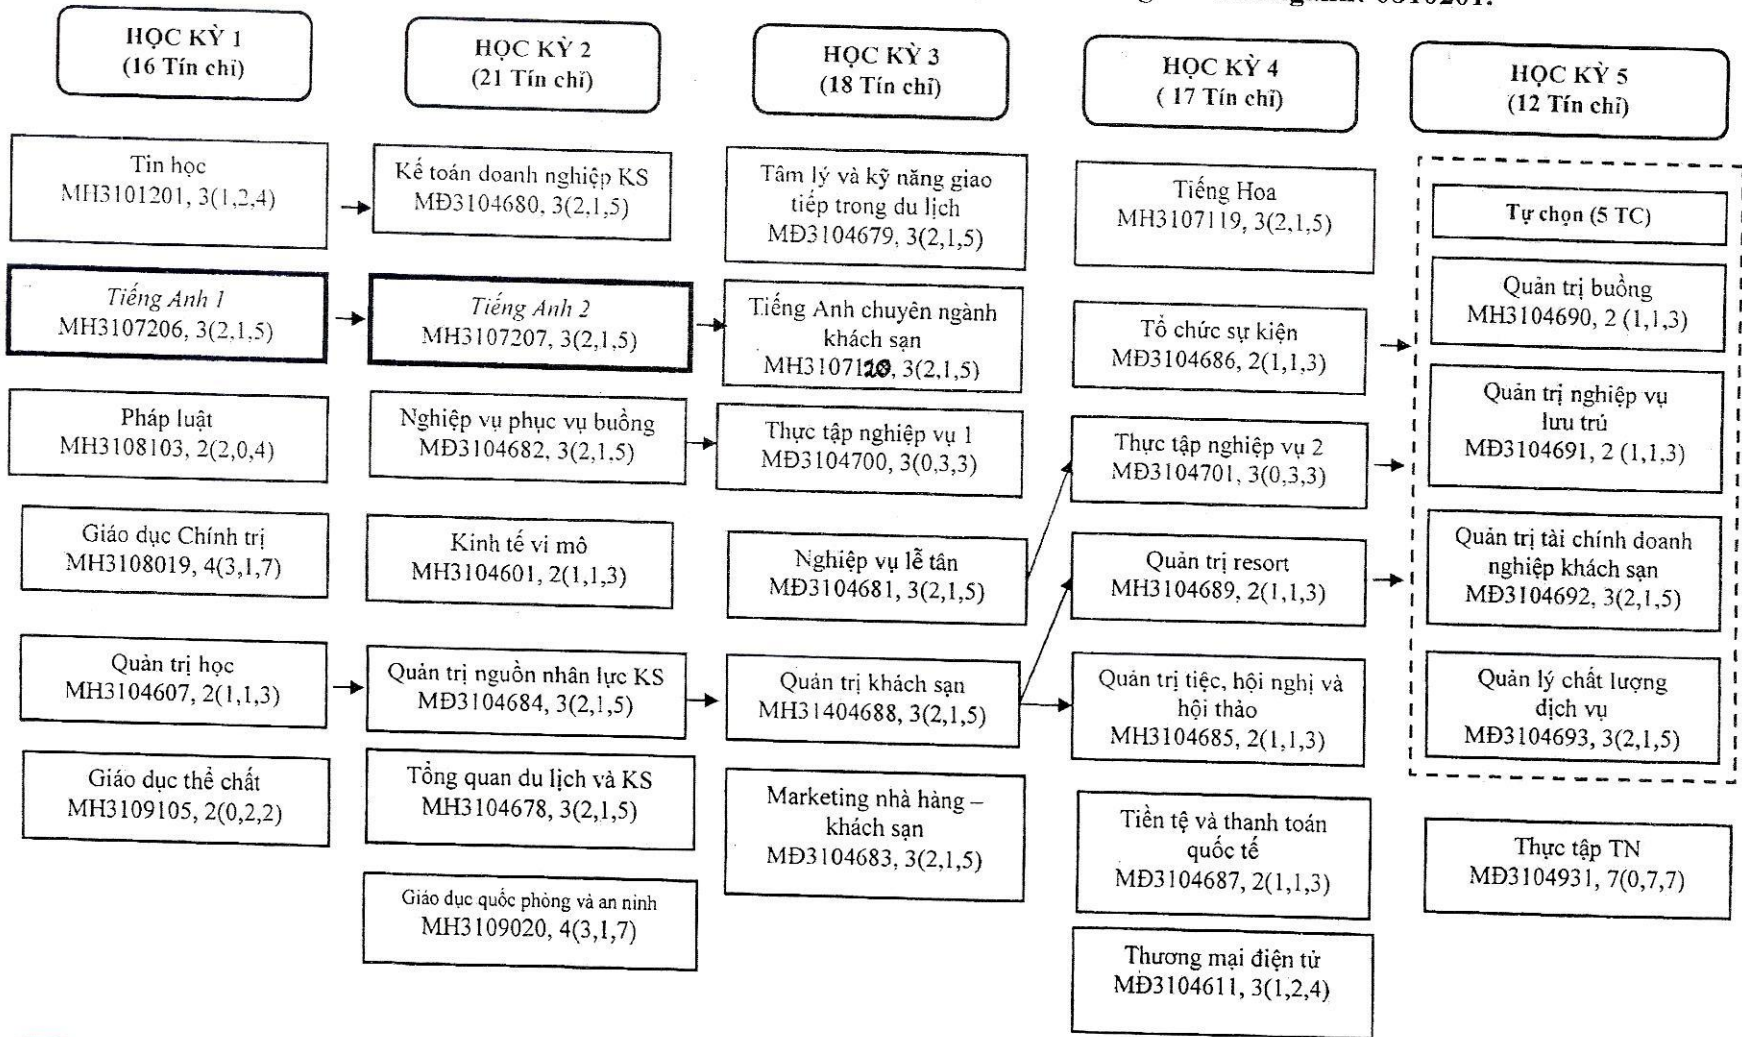

**SƠ ĐỒ MỐI LIÊN HỆ VÀ TIẾN TRÌNH ĐÀO TẠO CÁC MÔN HỌC, MÔ-ĐUN  
TRONG CHƯƠNG TRÌNH ĐÀO TẠO**

Tên ngành: Quản trị khách sạn

Trình độ đào tạo: Cao đẳng

Mã ngành: 6810201.

**HIỆU TRƯỞNG**  
  
 KHÊ VĂN MẠNH

**TRƯỞNG PHÒNG ĐÀO TẠO**  
  
 LÂM VĂN LHI

**PHÓ TRƯỞNG KHOA  
PHỤ TRÁCH**  
  
 NGUYỄN HOÀNG ANH